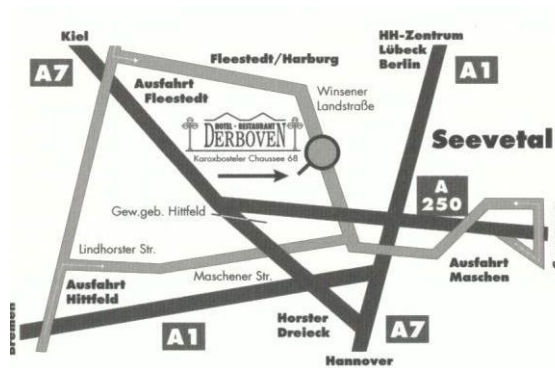

Anfahrt

A1 (Dortmund-Bremen-Hamburg-Lübeck)

Ausfahrt 41: Hittfeld
Richtung Jesteburg - beim Kreisel 3. Ausfahrt Richtung Maschen -
ca. 1 km nach der Unterführung links in die Winsener Landstr. -
Hotel Derboven (3,8 km)

A7 (Hannover-Hamburg-Elbtunnel-Flensburg)
Ausfahrt 35: Fleestedt
Richtung Harburg - rechts nach Fleestedt - Maschen - Hotel
Derboven (3km)

A250 (Hamburg-Lüneburg)
Ausfahrt 2: Maschen
Bei der ARAL-Tankstelle links - zweite Straße rechts - Hotel
Derboven (3,2 km)